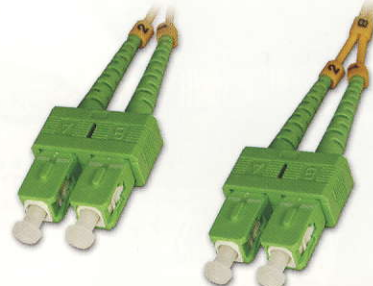

OPTICKÉ KABELY

Optické Patchcordsy se používají k propojení zařízení uvnitř rozvaděče nebo k připojení aktivních prvků k optické trase zakončené v rozvaděči. V naší nabídce naleznete single mody, multi mody a pigtaly pro stavbu Vaší optické sítě.
V nabídce kabely: single 09/125, multi 50/125, multi 62.5/125 v délce: 1 - 2 m*.