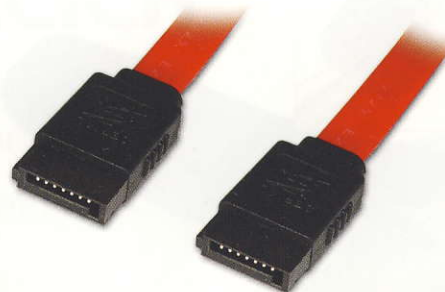

HDD KABELY

Standardní datové kabely pro pevné disky s připojením ATA i serial ATA. Umožňují připojení pevného disku na řadič v základní desce. V nabídce naleznete také eSATA kabely pro připojení externích eSATA disků. V nabídce kabely: ATA, SATA, eSATA, SCSI v délce: 0,5 m*.