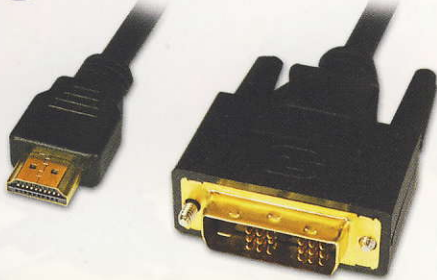

S námi bude Vaše cesta do světa kabelů mnohem snazší. V naší nabídce naleznete přes 500 různých typů kabelů, se kterými propojíte výpočetní techniku s audio-video zařízeními.

AUDIO/VIDEO KABELY

Propojovací a prodlužovací kabely pro připojení audio-video zařízení s konektorem DVI, HDMI a dalšími k zobrazovací s rozhraním podobných konektorů. Díky nim snadno připojíte např. DVD přehrávač nebo počítač s moderní grafickou kartou s DVI rozhraním k velkoplošným televizorům nebo projektorům. Přenos signálu je stoprocentně digitální a bez jakékoli ztráty kvality.
V nabídce kabely: HDMI, miniHDMI, DVI, DisplayPort, VGA, SVGA v délce: 2 - 10 m*.