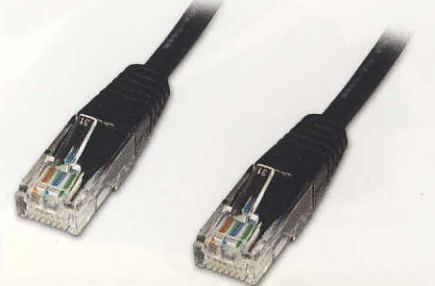

SÍŤOVÉ KABELY - LAN

Propojovací kabely typu patchcord v délkách od 0,5 m - 40 m slouží pro stavbu Vaší sítě. Dále v nabídce síťových doplňků naleznete konektory, nářadí a prvky potřebné pro stavbu sítě, wi-fi zařízení a další.
V nabídce kabely: UTP, FTP kabely, Cat5e i Cat6 v délce: 0,5 - 40 m*.

* Délka jednotlivých kabelů je individuální dle druhu kabelu.